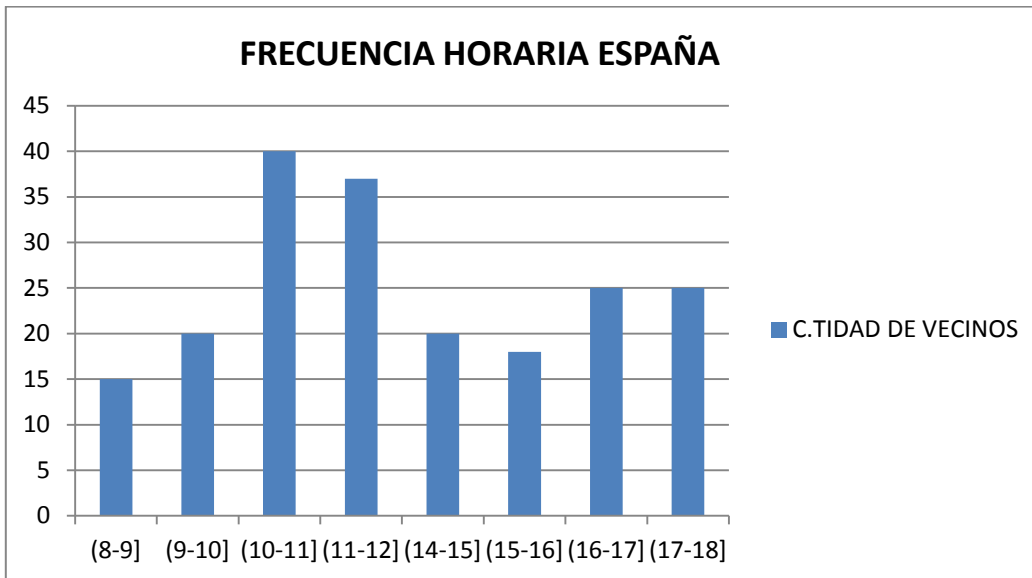

Días y horarios de atención al público:

De lunes a Sábados de 8:00 a 12:00 y de 14:00 a 18:00 hs.-

CANTIDAD DE VECINOS QUE HAN ACERCADO MATERIAL RECICLADO.

En el mes de AGOSTO en el punto verde:

- Aserradero se han acercado un total Aprox. **225** de vecinos.
- España se han acercado cerca de **200** vecinos.

FRECUENCIA HORARIA:

-ASERRADERO; Horario de mayor afluencia de vecinos fué de 10:00 a 11:00 hs.

-ESPAÑA; Horario de mayor afluencia de vecinos fue de 9:00 a 11:00 hs.

Las personas con mayores registros de visitas a los puntos verdes son: