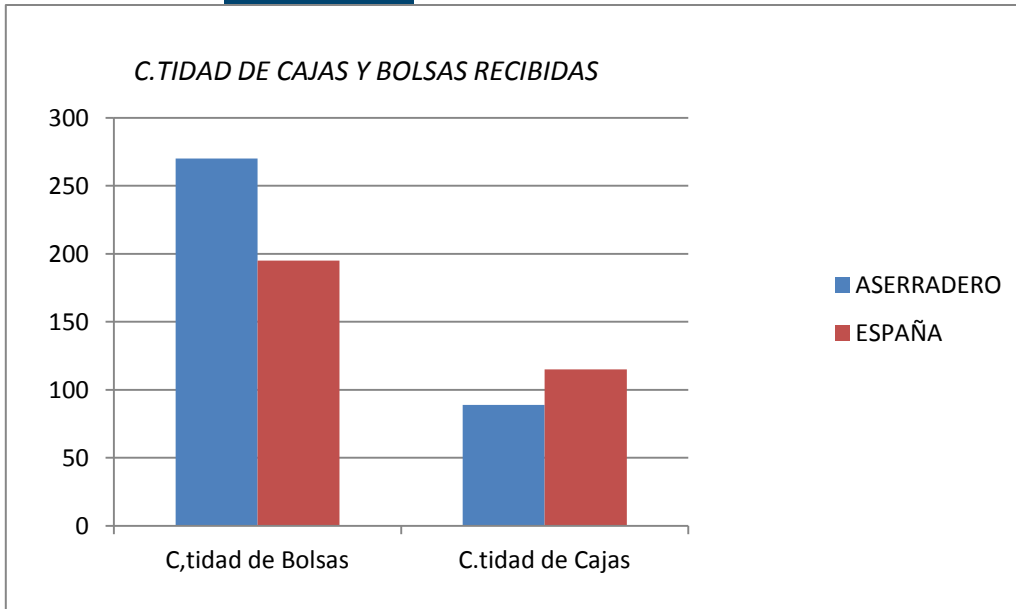

PESO TOTAL DE RESIDUOS MENSUALES RECIBIDOS EN LOS PUNTOS VERDES.-
“ASERRADERO” 3.1 TON. De residuos reciclables
“ESPAÑA”. 2.9 TON De residuos reciclables.