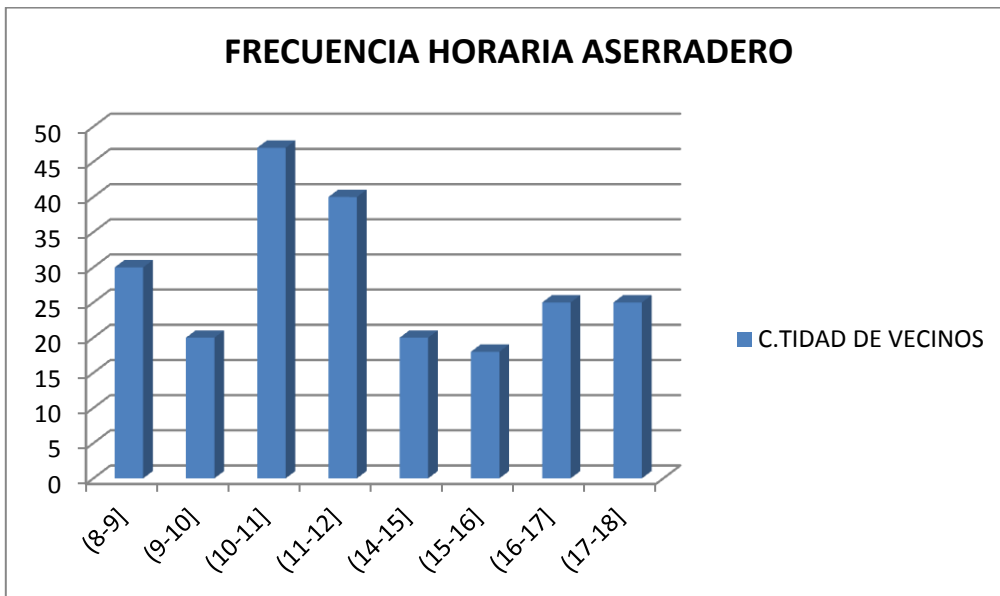

Días y horarios de atención al público:

De lunes a Sábados de 8:00 a 12:00 y de 14:00 a 18:00 hs.-

CANTIDAD DE VECINOS QUE HAN ACERCADO MATERIAL RECICLADO.

En el mes de AGOSTO en el punto verde:

- Aserradero se han acercado un total Aprox. **225** de vecinos.
- España se han acercado cerca de **200** vecinos.

FRECUENCIA HORARIA:

-ASERRADERO; Horario de mayor afluencia de vecinos fué de 10:00 a 11:00 hs.

-ESPAÑA; Horario de mayor afluencia de vecinos fue de 9:00 a 11:00 hs.

Las personas con mayores registros de visitas a los puntos verdes son: